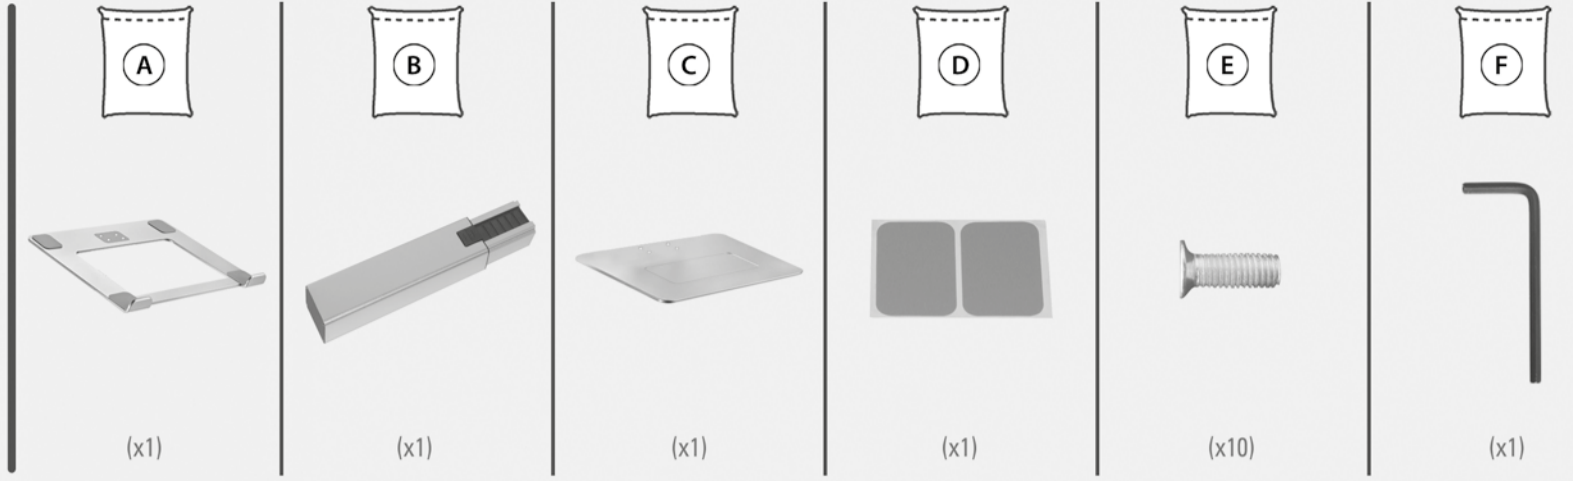

# HT 45 L

Laptop Halterung  
Laptop Riser

①

②

③

Montageanleitung  
Assembley instructions  
Οδηγία συναρμολόγησης  
Instruccions de montaje  
Návod pro montáž  
Instrucções de montagem  
Montagevejledning  
Asemnusohte  
Instrucciones de montaje  
Montaj Rehbər  
Montajmo instrukcija  
Paigaldusjuhise  
Montāžas instrukcija  
Instruzioni d'uso

Montageanleitung  
Assembley instructions

Laptop Halterung  
Laptop Riser