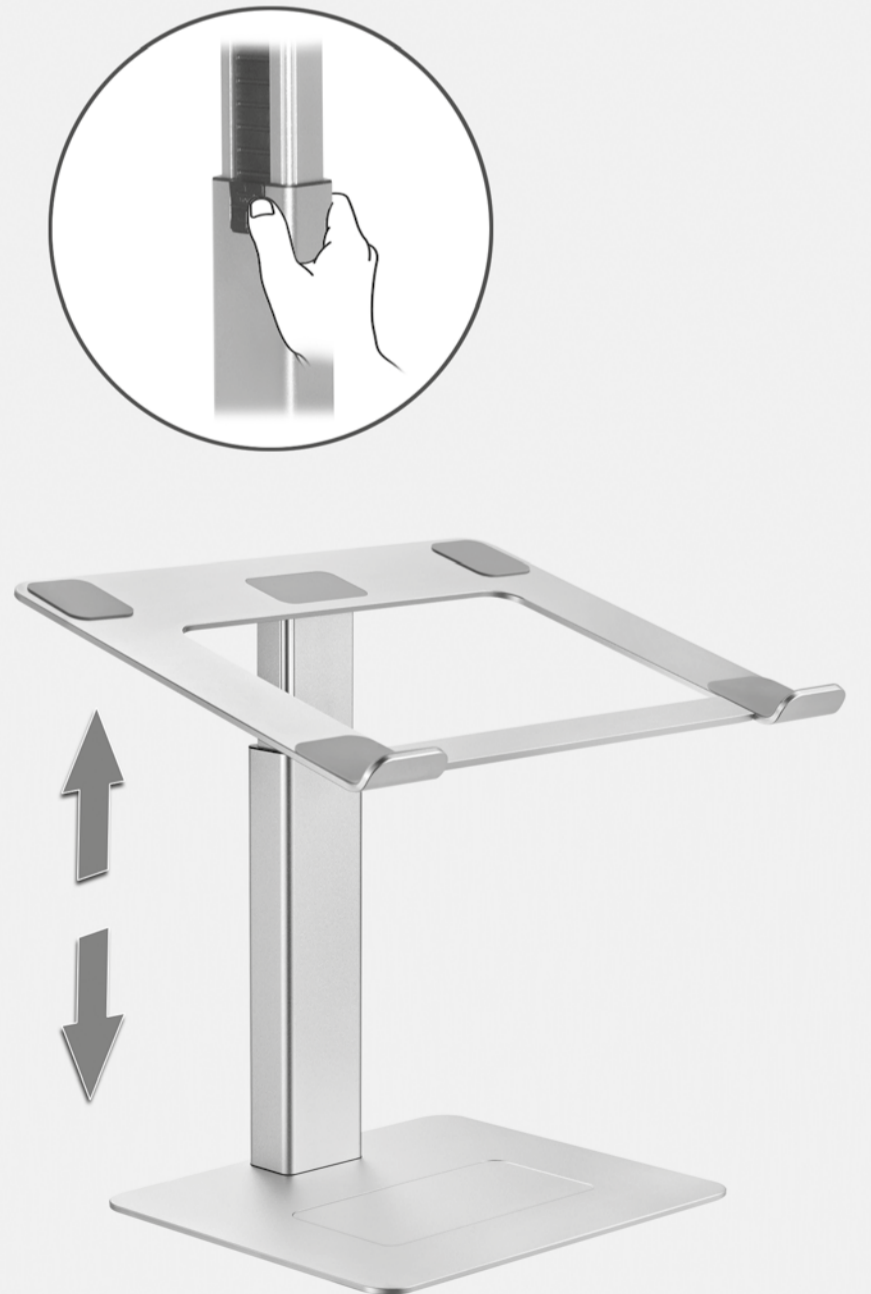

# HT 45 L

Laptop Halterung  
Laptop Riser

①

②

③

Montageanleitung  
Assembley instructions  
Οδηγία συναρμολόγησης  
Instruccions de montaje  
Návod pro montáž  
Instrucções de montagem  
Montagevejledning  
Asemnusohte  
Instrucciones de montaje  
Montaj Rehbər  
Montajmo instrukcija  
Paigaldusjuhise  
Montāžas instrukcija  
Instruzioni d'uso

Montageanleitung  
Assembley instructions

Laptop Halterung  
Laptop Riser