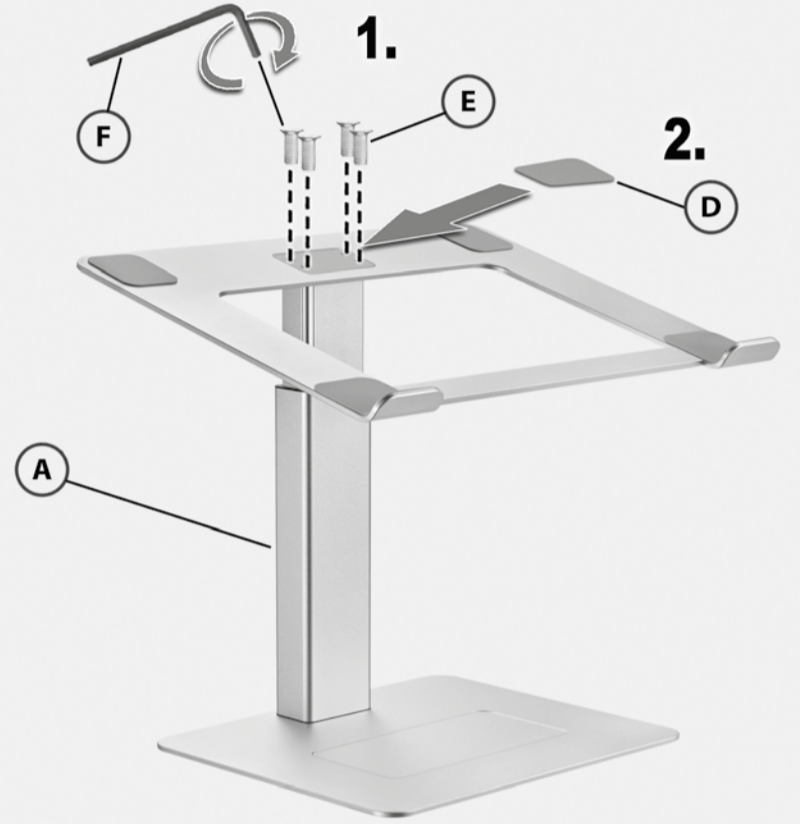

# HT 45 L

Laptop Halterung  
Laptop Riser

①

②

③

Montageanleitung  
Assembley instructions  
Οδηγία συναρμολόγησης  
Instruccions de montaje  
Návod pro montáž  
Instrucções de montagem  
Montagevejledning  
Asemnusohte  
Instrucciones de montaje  
Montaj Rehbər  
Montajmo instrukcija  
Paigaldusjuhise  
Montāžas instrukcija  
Instruzioni d'uso

Montageanleitung  
Assembley instructions

Laptop Halterung  
Laptop Riser