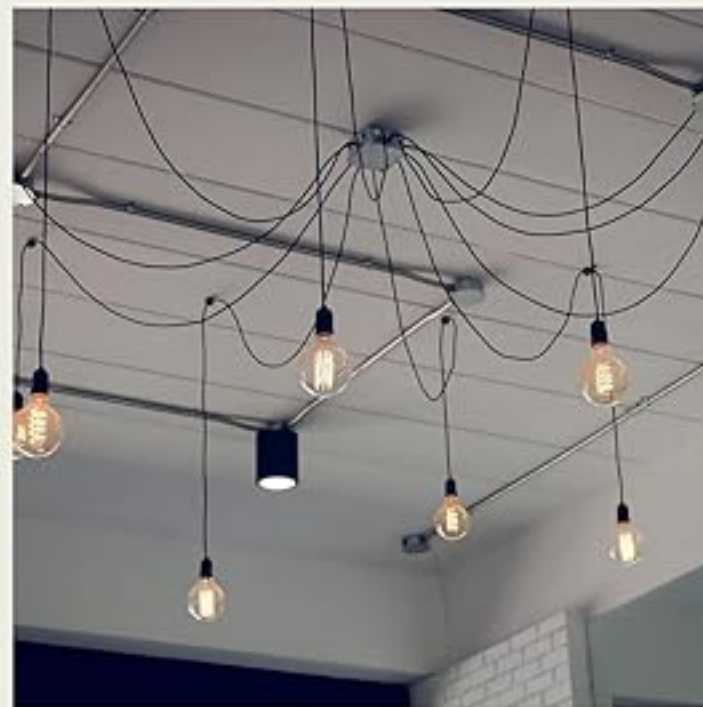

Porzellan Retro Kabelhaken

Porcelain retro cable hook

Dekorative Lösung zur Führung | Halterung und
Aufhängung von Textilkabeln.

Ø 20mm | Höhe 30mm | Für Kabel bis 8mm.
Komplett mit Schraube und Wanddübel.

Decorative solution for guiding | holding and
hanging textile cables.

Ø 20mm | Height 30mm | For cables up to 8mm.
Complete with screw and wall dowel.