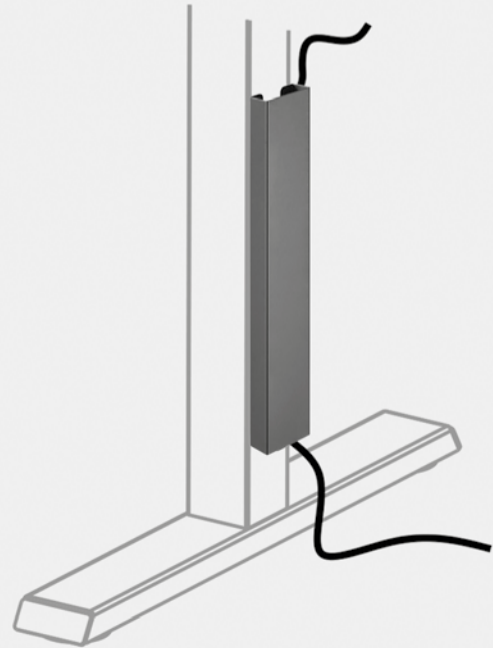

HZ 9 L

Magnetischer Kabelkanal

Magnetic Cable Management Channel

A

B

1.

2.

Montageanleitung Assembly Instructions

Montageanleitung
Assembly Instructions
Instrucciones de montaje
Návod pro montáž
Asennusohje
Önyliátványozás
Montageanleitung
Montageanleitung
Instrucciones de uso

16 ZH

my wall
mount accessories

Magnetischer Kabelkanal
Magnetic Cable Management Channel