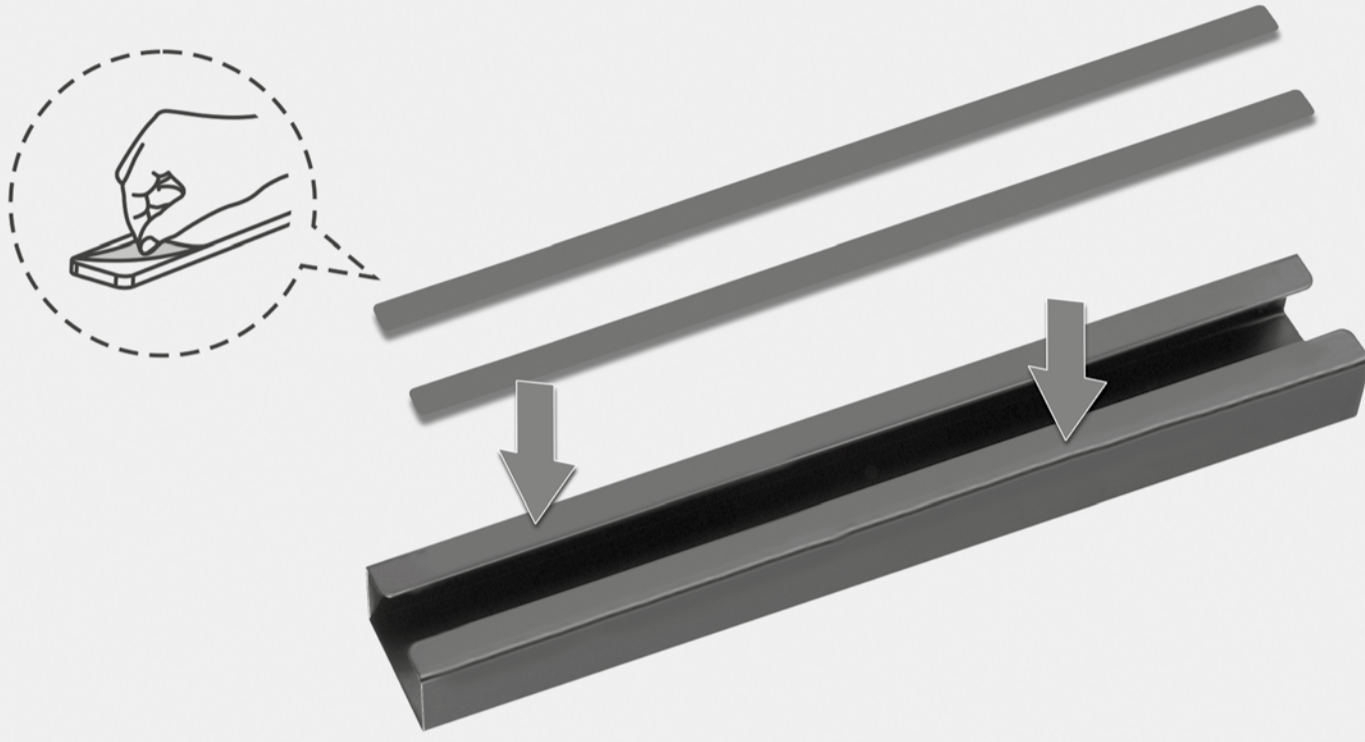

HZ 9 L

Magnetischer Kabelkanal

Magnetic Cable Management Channel

A

B

1.

2.

Montageanleitung Assembly Instructions

Montageanleitung
Assembly Instructions
Instrucciones de montaje
Návod pro montáž
Asennusohje
Önyliátványozás
Montageanleitung
Montageanleitung
Instrucciones de uso

16 ZH

my wall
mount accessories

Magnetischer Kabelkanal
Magnetic Cable Management Channel