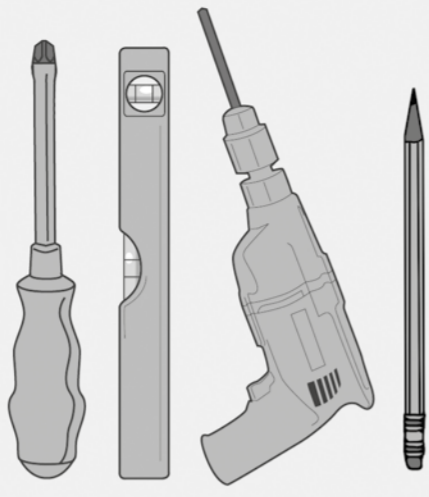

# HZ 27 L

Schreibtisch-Organizer  
Desk Organizer

(x2)

(x4)

4.2x30 (x2)

Ø6x30 (x2)

## A Tischhalterung / table mount