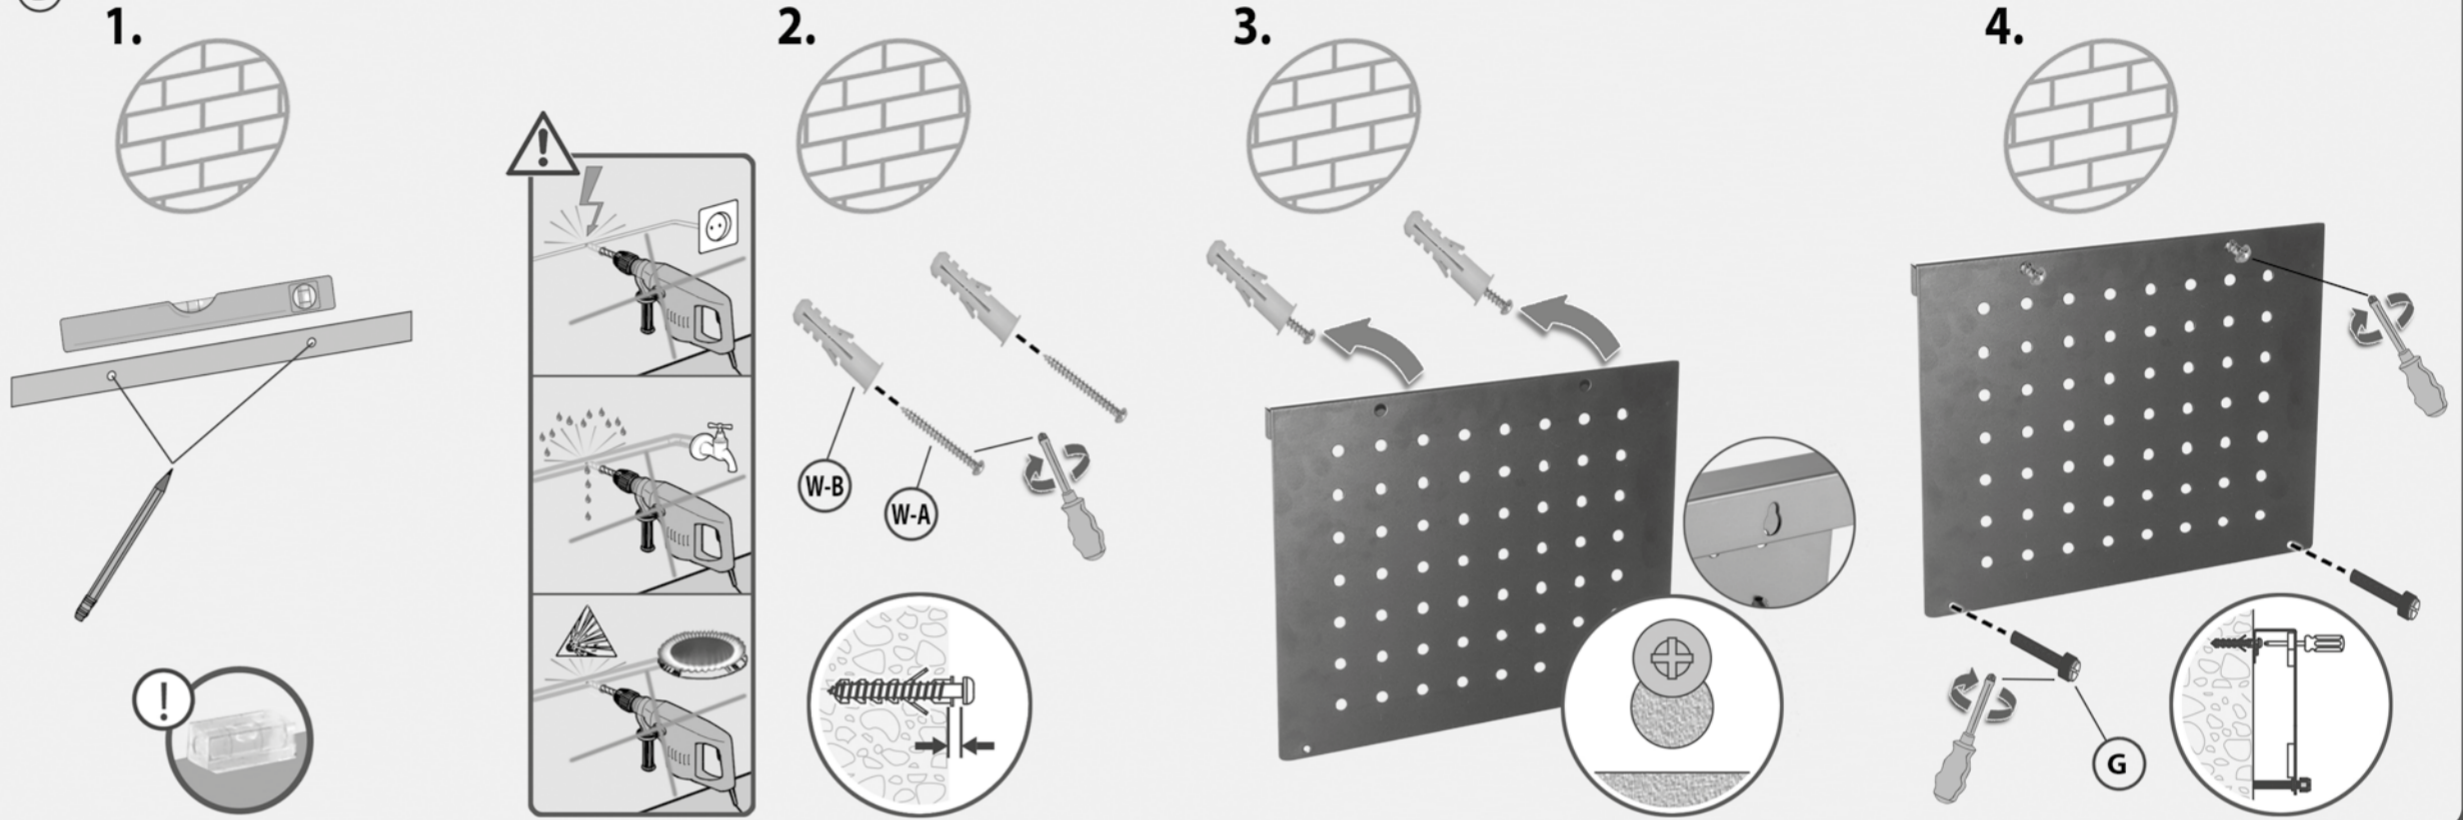

# HZ 27 L

Schreibtisch-Organizer  
Desk Organizer

(x2)

(x4)

4.2x30 (x2)

Ø6x30 (x2)

## A Tischhalterung / table mount

## B Wandmontage / wall mounting

## C Aufhängemöglichkeit / hanging option