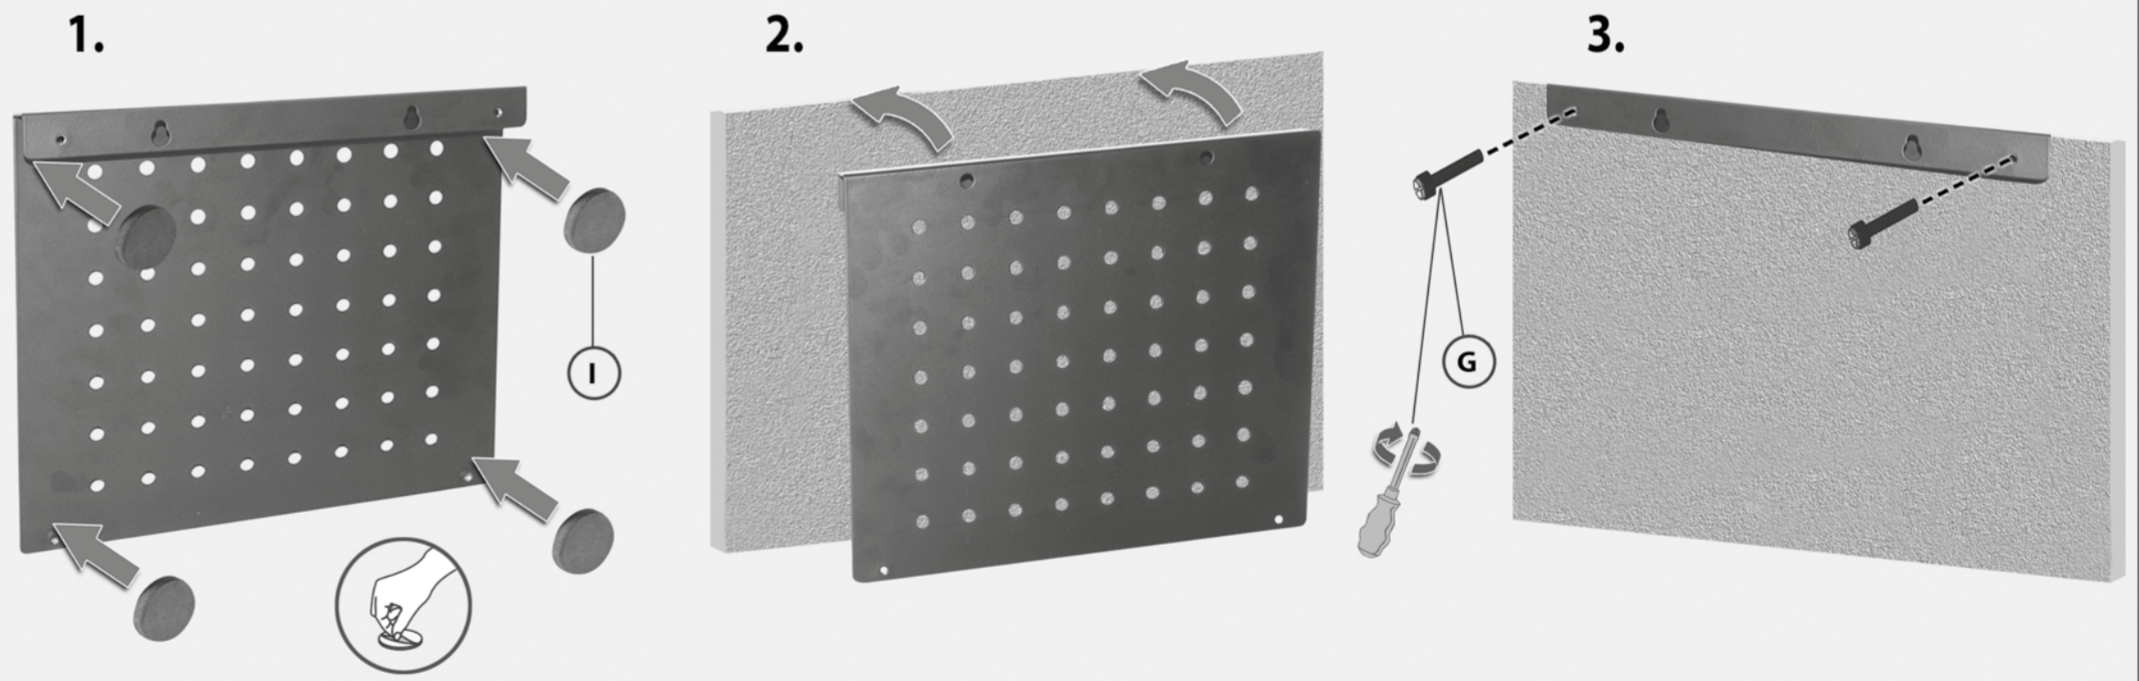

C Aufhängemöglichkeit / hanging option