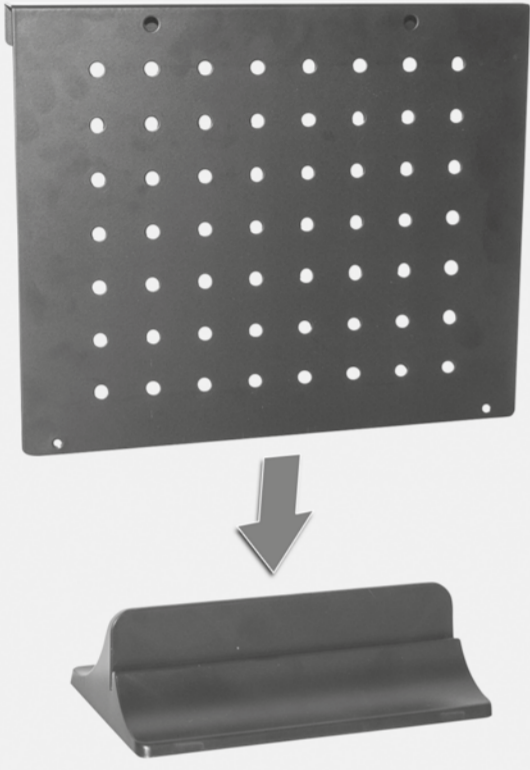

# HZ 27 L

Schreibtisch-Organizer  
Desk Organizer

(x2)

(x4)

4.2x30 (x2)

Ø6x30 (x2)

## A Tischhalterung / table mount

## B Wandmontage / wall mounting