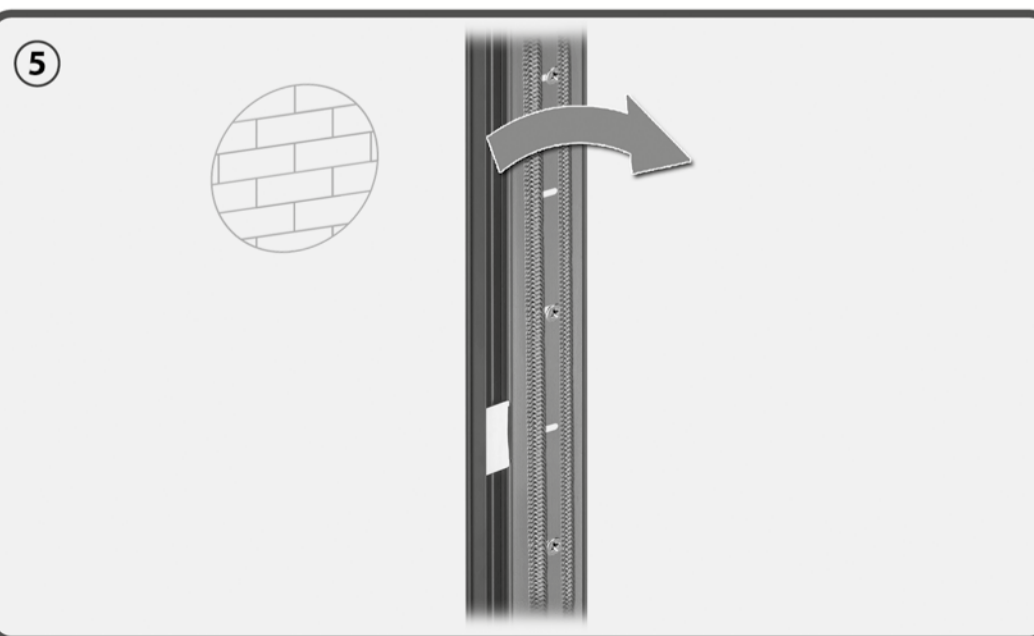

HZ 2-1,1 L HZ 2-1,1 WL

Kabelkanal
Cable Duct

(x7)

(x7)

①

②

③

④

⑤

Montageanleitung Assembly instructions

Montageanleitung
Assembly instructions
Instrucciones de montaje
Οδηγία συναρμολόγησης
Montageanleitung
Instrucciones de montaje
Asemnusoňje
Instrucciones de montaje
Monteringssvejledning
Montážas instrukcja
Instruzioni d'uso

Kabelkanal
Cable Duct